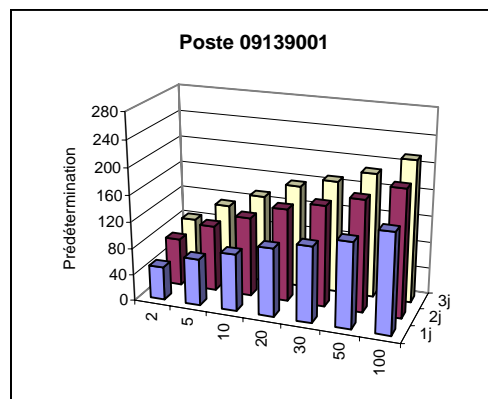

Extrait des résultats de l'étude de prédétermination des précipitations hivernales

Consultez également le guide technique et les résultats complets au format brut, téléchargeables sur www.avalanches.fr

N° du poste : 09 139 001
Commune : Hospitalet-près-l'Andorre (L)
Massif PRA : Haute Ariège
Coordonnées en Lambert 2 étendu
Coord. X : 555400
Coord. Y : 1731700
Altitude : 1430
Première saison : 1961-1962
Dernière saison : 2003-2004
Nbre saisons utilisées : 43

Quantile moyen (valeur la plus probable sachant les données) :

		Durée de retour (ans)						
		2	5	10	20	30	50	100
Nbre jours de pluie cumulés	1j	50	70,2	85,8	102,8	113,5	128	149,6
	2j	71,6	99,6	119,5	139,8	152,1	168	190,6
	3j	82,8	111,8	133,2	155,5	169,2	187,2	213,3

Information complémentaire : maxima saisonniers connus

Saison hivernale	Date du maximum hivernal	Saison hivernale	Date du maximum hivernal	Saison hivernale	Date du maximum hivernal
1945-46	-	1965-66	12/05/1966	1985-86	30/01/1986
1946-47	-	1966-67	08/11/1966	1986-87	03/04/1987
1947-48	-	1967-68	16/11/1967	1987-88	03/12/1987
1948-49	-	1968-69	28/11/1968	1988-89	09/04/1989
1949-50	-	1969-70	07/05/1970	1989-90	18/12/1989
1950-51	-	1970-71	23/04/1971	1990-91	-
1951-52	-	1971-72	26/01/1972	1991-92	-
1952-53	-	1972-73	01/11/1972	1992-93	27/04/1993
1953-54	-	1973-74	24/12/1973	1993-94	25/12/1993
1954-55	-	1974-75	15/01/1975	1994-95	04/11/1994
1955-56	-	1975-76	06/04/1976	1995-96	22/01/1996
1956-57	-	1976-77	18/05/1977	1996-97	07/12/1996
1957-58	-	1977-78	03/03/1978	1997-98	06/11/1997
1958-59	-	1978-79	11/01/1979	1998-99	17/05/1999
1959-60	-	1979-80	14/04/1980	1999-100	12/11/1999
1960-61	-	1980-81	09/05/1981	2000-101	22/12/2000
1961-62	21/11/1961	1981-82	11/12/1981	2001-102	16/11/2001
1962-63	07/11/1962	1982-83	07/11/1982	2002-103	24/05/2003
1963-64	02/12/1963	1983-84	18/05/1984	2003-104	03/12/2003
1964-65	05/11/1964	1984-85	09/11/1984	2004-105	19/01/2005