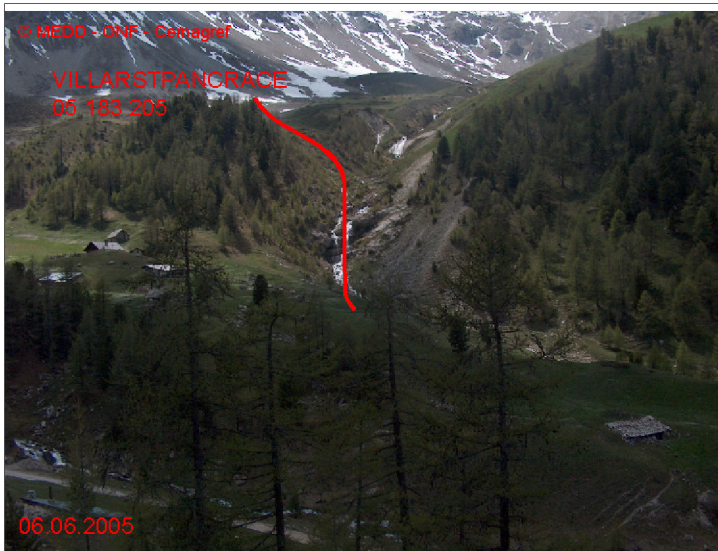

05183 VILLAR-SAINT-PANCRACE

n° 205

Nom : L'ORCEYRETTE

Observation intermittente

Remarques :

Feuilles Epa/CIpa : BD67

Seuil d'observation au niveau de la route

Seuil d'alerte au niveau des chalets