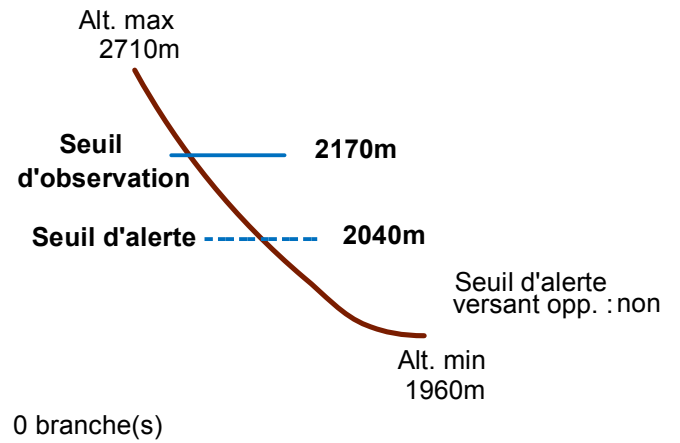

05183 VILLAR-SAINT-PANCRACE

n° 205

Nom : L'ORCEYRETTE

Observation intermittente

Remarques :

Feuilles Epa/CIpa : BD67

Seuil d'observation au niveau de la route

Seuil d'alerte au niveau des chalets