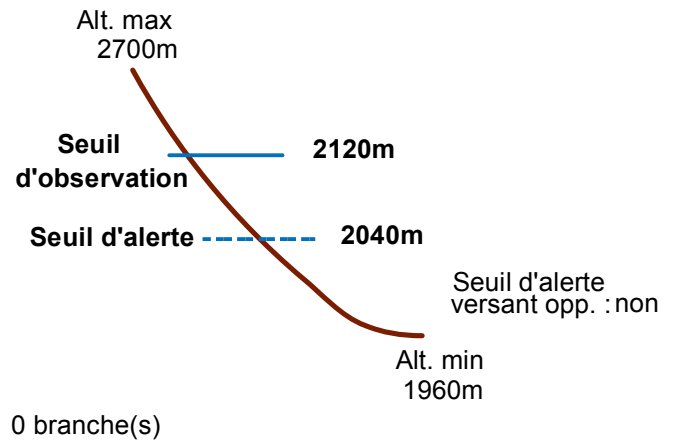

# 05183 VILLAR-SAINT-PANCRACE

n° 204

Nom : LES PENITENTS

Observation intermittente

Remarques :

Feuilles Epa/Clpa : BD67

Seuil d'observation en aval de la route  
Seuil d'alerte = replat chalets de l'Orceyrette