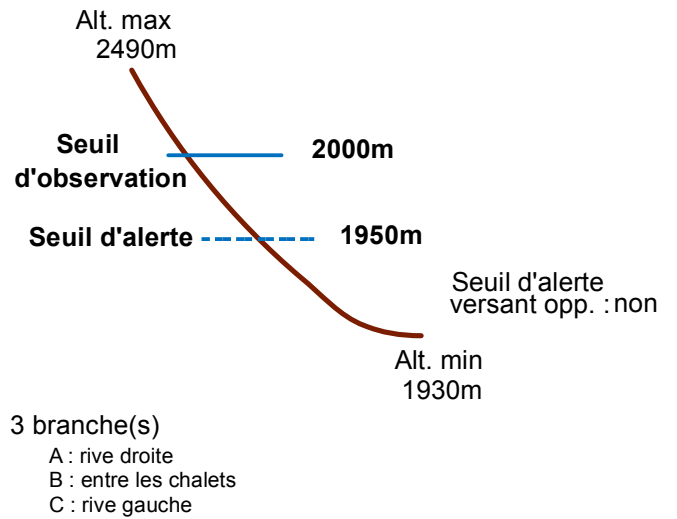

05183 VILLAR-SAINT-PANCRACE

n° 203

Nom : LE LAC

Observation intermittente

Remarques :

Feuilles Epa/Clpa : BD67

Seuil d'observation au niveau du replat
Seuil d'alerte au niveau de la maison