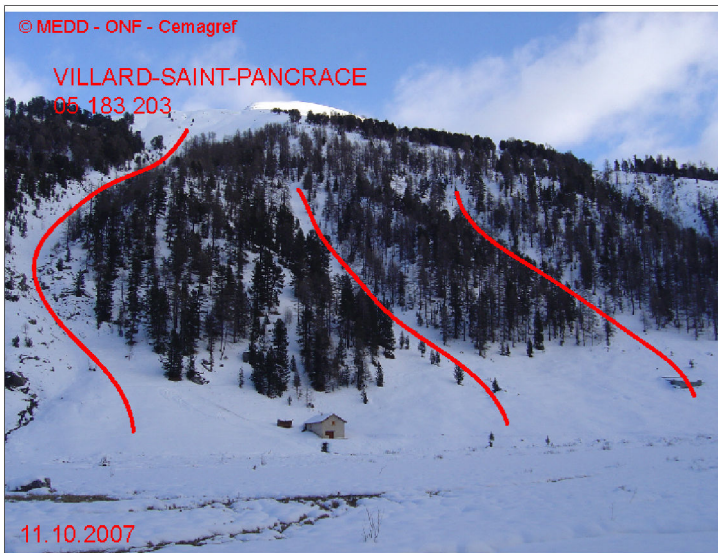

05183 VILLAR-SAINT-PANCRACE

n° 203

Nom : LE LAC

Observation intermittente

Remarques :

Feuilles Epa/Clpa : BD67

Seuil d'observation au niveau du replat
Seuil d'alerte au niveau de la maison