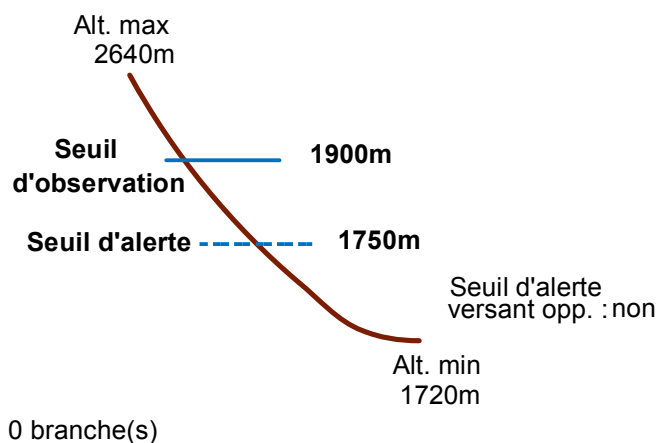

05183 VILLAR-SAINT-PANCRACE

n° 202

Nom : LA BELETTE

Observation intermittente

Remarques : Feuilles Epa/Clpa : BC67
 Seuil d'alerte en amont du chalet.