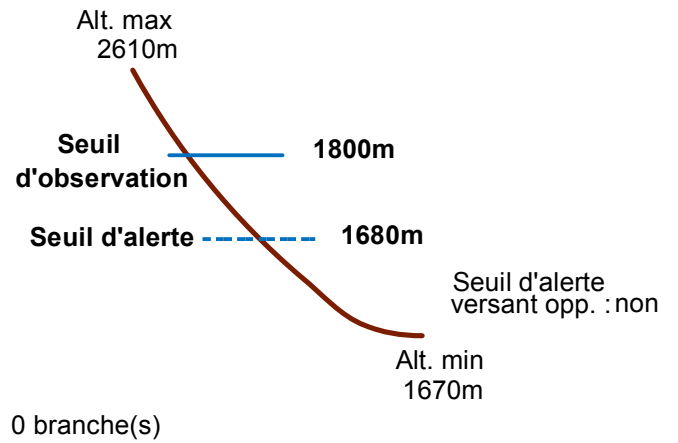

05183 VILLAR-SAINT-PANCRACE

n° 022

Nom : RAVIN DU PRAT DU PONT

Observation intermittente

Remarques : Feuilles Epa/Clpa : BC67
 Seuil d'observation : amont route haut. Seuil d'alerte : route bas.