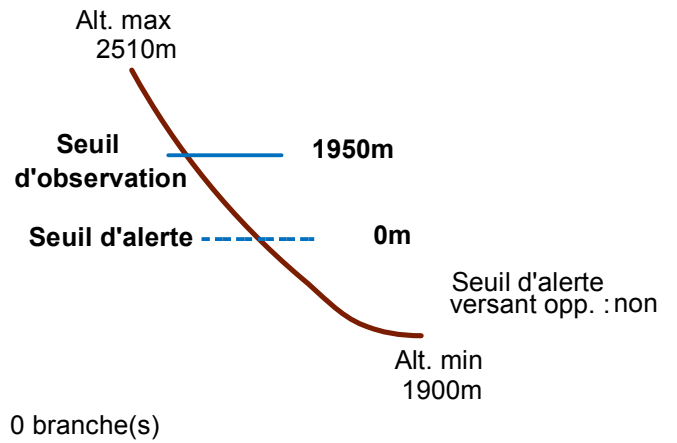

05183 VILLAR-SAINT-PANCRACE

n° 016

Nom : LA TABLE DES BERGERS

Observation intermittente

Remarques : Feuilles Epa/Clpa : BD67
 Seuil d'observation au niveau des éboulis