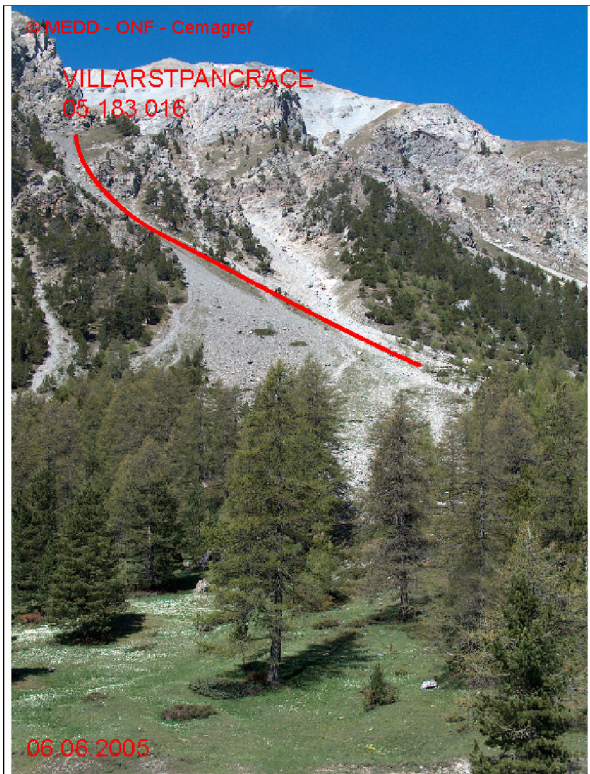

05183 VILLAR-SAINT-PANCRACE

n° 016

Nom : LA TABLE DES BERGERS

Observation intermittente

Remarques : Feuilles Epa/Clpa : BD67
 Seuil d'observation au niveau des éboulis