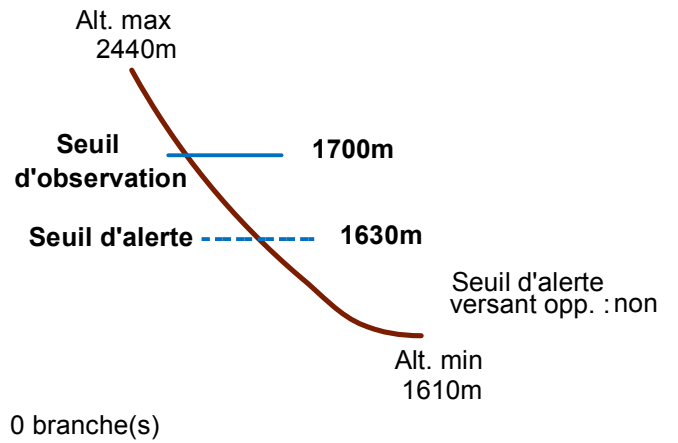

05183 VILLAR-SAINT-PANCRACE

n° 011

Nom : DESSOUS LA ROCHE

Observation intermittente

Remarques : Feuilles Epa/CIpa : BC67
 Seuil d'alerte au niveau de la route.