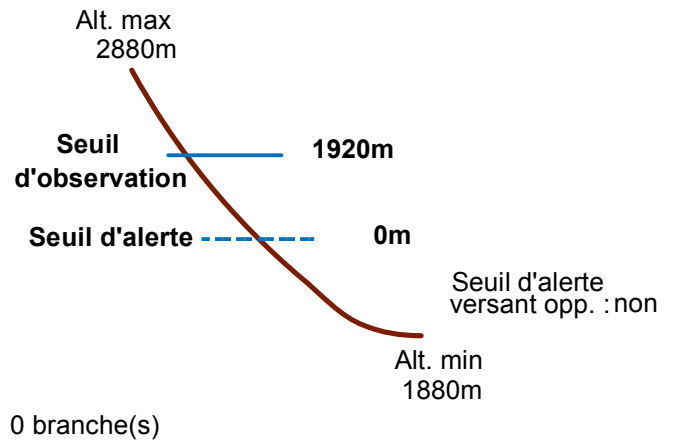

# 05183 VILLAR-SAINT-PANCRACE

n° 007

Nom : AVALANCHE DES BARRES

Observation intermittente

Remarques : Feuilles Epa/Clpa : BC66 , BC67 , BD66 , BD67  
 Seuil d'observation : blocs amont route.