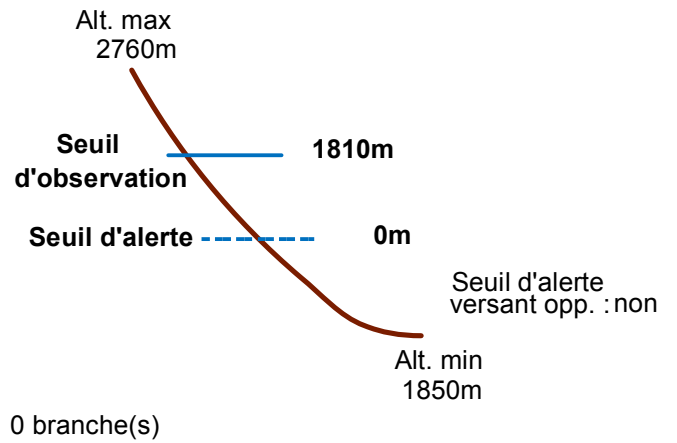

05183 VILLAR-SAINT-PANCRACE

n° 006

Nom : LA ROCHAILLE

Observation intermittente

Remarques :

Feuilles Epa/Clpa : BC67

Seuil d'observation au niveau de la route.