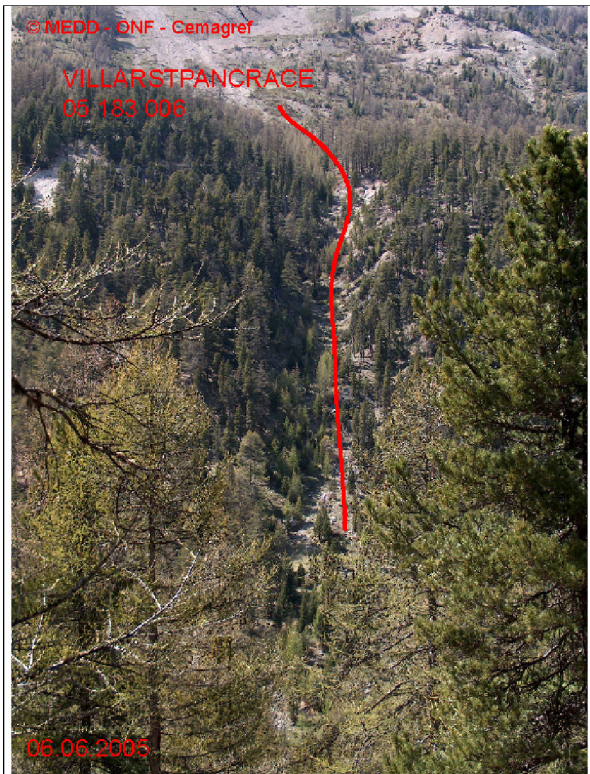

05183 VILLAR-SAINT-PANCRACE

n° 006

Nom : LA ROCHAILLE

Observation intermittente

Remarques :

Feuilles Epa/Clpa : BC67

Seuil d'observation au niveau de la route.