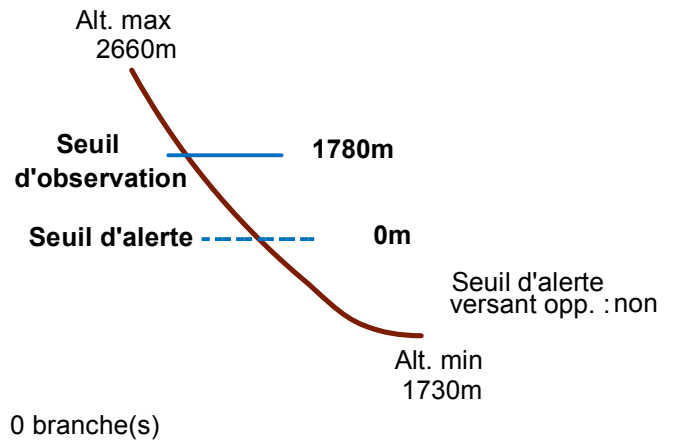

05183 VILLAR-SAINT-PANCRACE

n° 005

Nom : AVALANCHE DES LAYTRES

Observation intermittente

Remarques : Feuilles Epa/Clpa : BC67
 Seuil d'observation au niveau de la route.