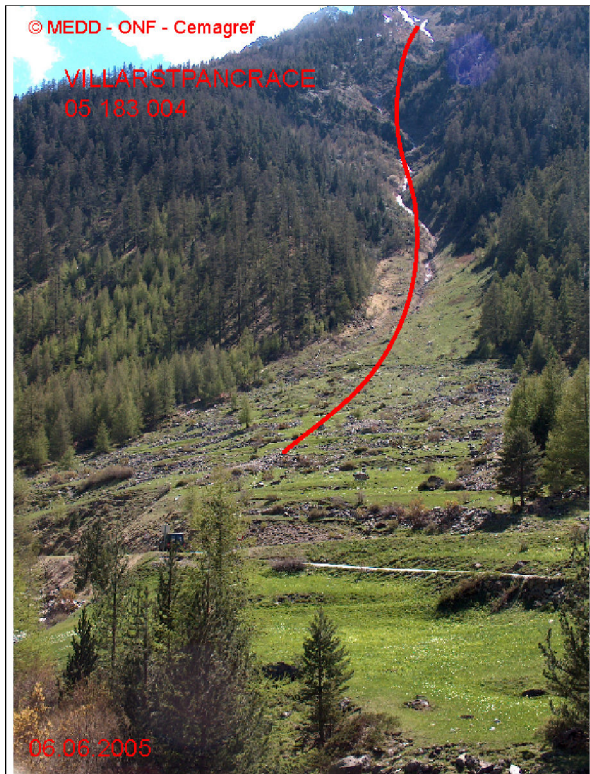

# 05183 VILLAR-SAINT-PANCRACE

n° 004

Nom : COULOIR DU PONT

Observation intermittente

Remarques : Feuilles Epa/Clpa : BC67  
 Seuil d'observation : 100m amont route haut. Seuil d'alerte : route bas.