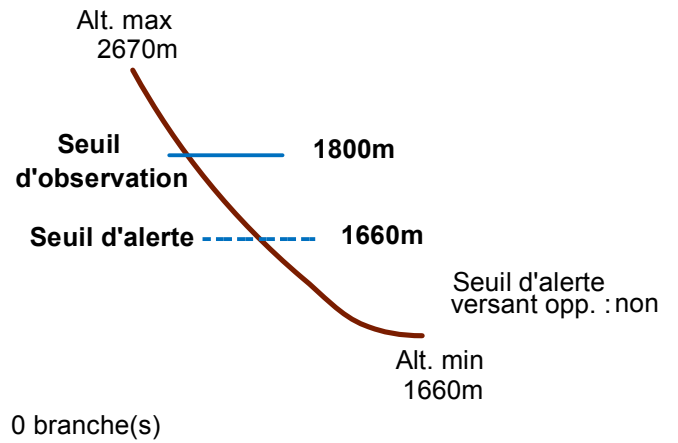

# 05183 VILLAR-SAINT-PANCRACE

n° 004

Nom : COULOIR DU PONT

Observation intermittente

Remarques : Feuilles Epa/Clpa : BC67  
 Seuil d'observation : 100m amont route haut. Seuil d'alerte : route bas.