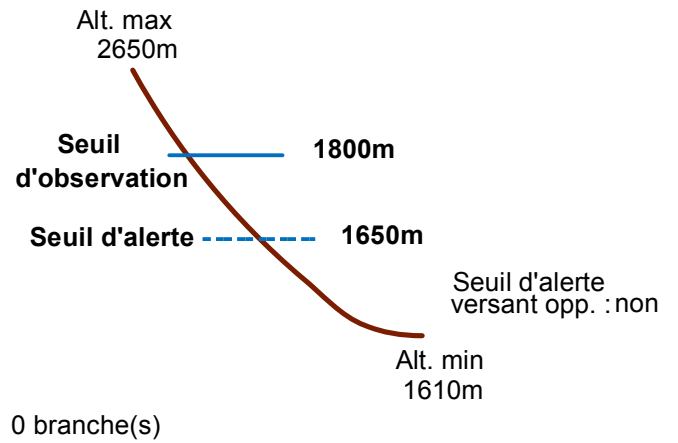

05183 VILLAR-SAINT-PANCRACE

n° 003

Nom : L'AVALANCHE

Observation intermittente

Remarques :

Feuilles Epa/CIpa : BC67

Seuil d'observation : 100m amont route haut. Seuil d'alerte : route bas.