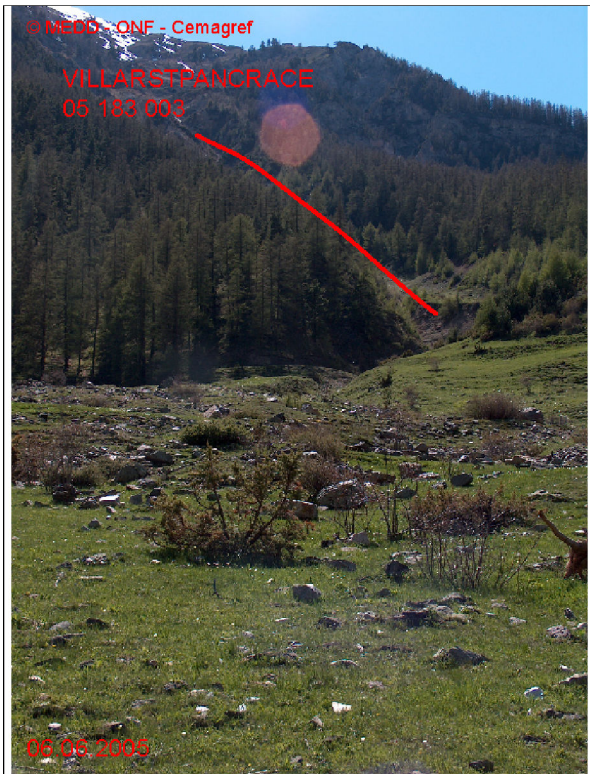

05183 VILLAR-SAINT-PANCRACE

n° 003

Nom : L'AVALANCHE

Observation intermittente

Remarques :

Feuilles Epa/CIpa : BC67

Seuil d'observation : 100m amont route haut. Seuil d'alerte : route bas.