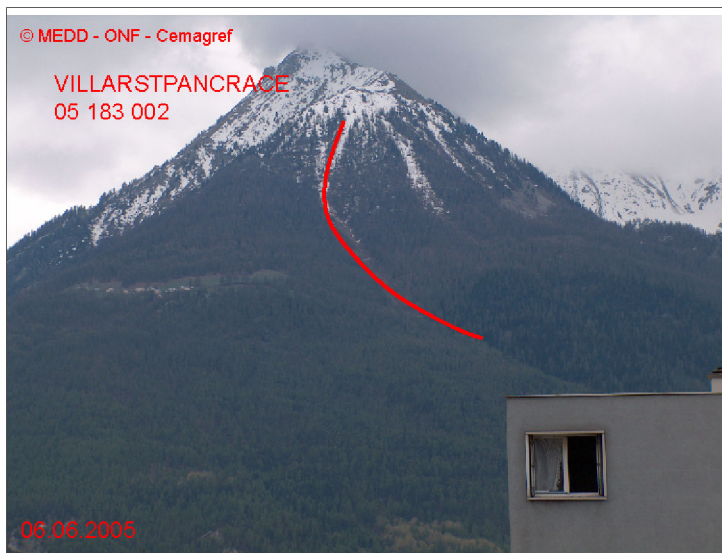

05183 VILLAR-SAINT-PANCRACE

n° 002

Nom : RIF POULIN

Observation intermittente

Remarques :

Feuilles Epa/Clpa : BC66 , BC67

Seuil d'observation au niveau de la route forestière du Mélèzin

Seuil d'alerte au niveau de la route départementale