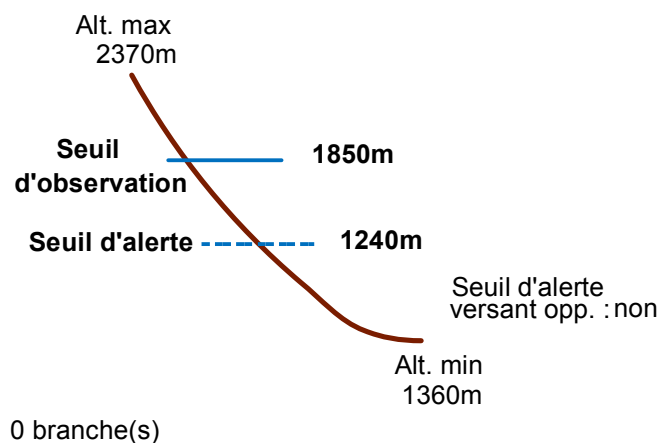

05183 VILLAR-SAINT-PANCRACE

n° 002

Nom : RIF POULIN

Observation intermittente

Remarques :

Feuilles Epa/Clpa : BC66 , BC67

Seuil d'observation au niveau de la route forestière du Mélèzin

Seuil d'alerte au niveau de la route départementale