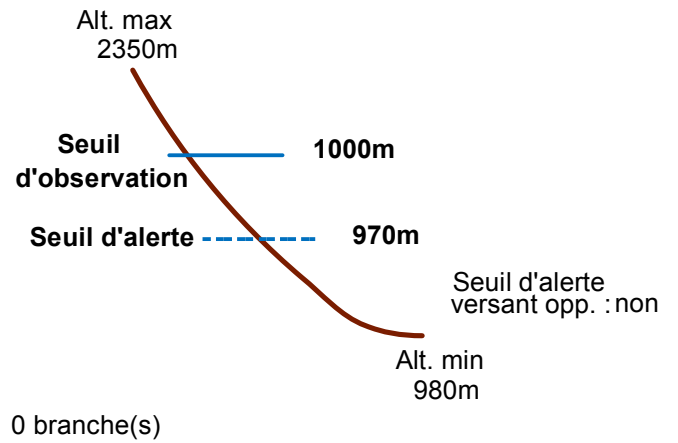

# 05182 VILLAR-LOUBIERE

n° 011

Nom : BEAUME ROUSSE

Observation permanente

Remarques : Feuilles Epa/Cipa : BD62  
 Seuil d'alerte : niveau "route".