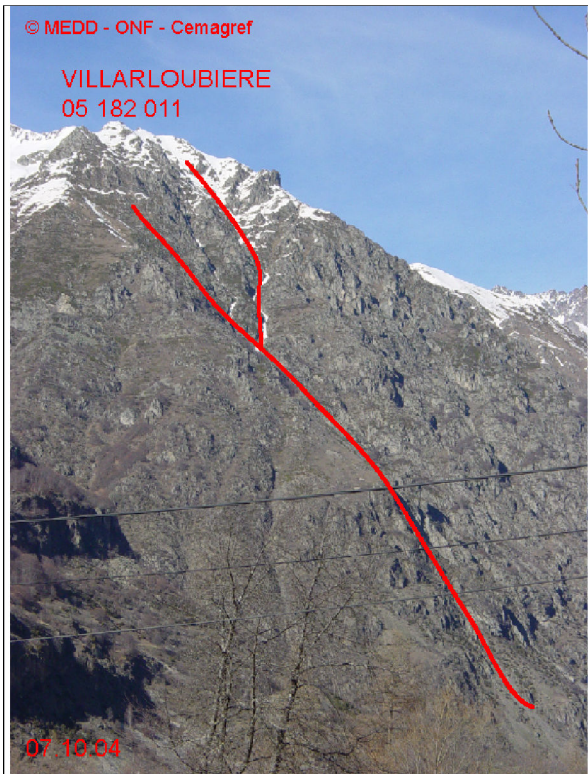

# 05182 VILLAR-LOUBIERE

n° 011

Nom : BEAUME ROUSSE

Observation permanente

Remarques : Feuilles Epa/Cipa : BD62  
 Seuil d'alerte : niveau "route".