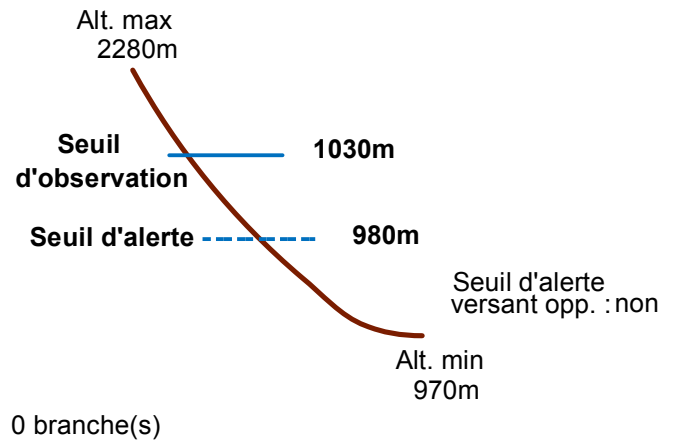

05182 VILLAR-LOUBIERE

n° 006

Nom : DRAYE DE L'ANIBLE

Observation permanente

Remarques : Feuilles Epa/Clpa : BD62
 Seuil d'alerte : niveau "piste ski de fond".