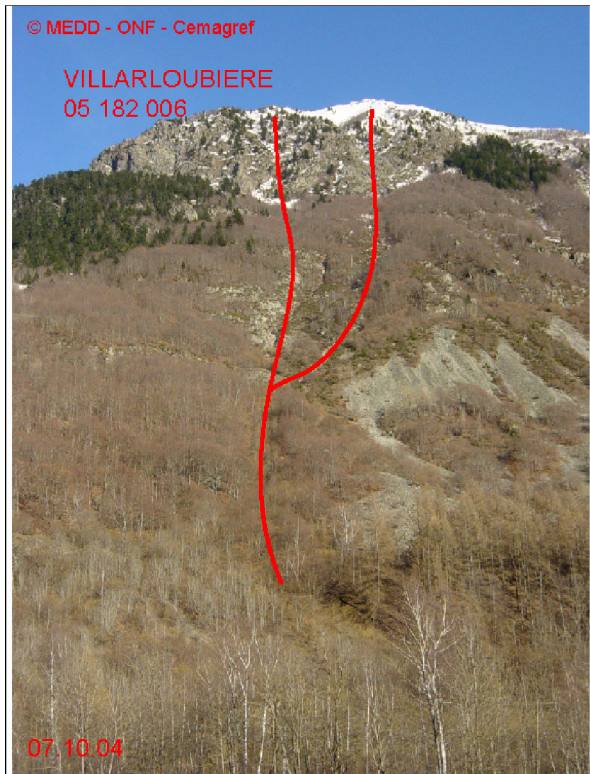

05182 VILLAR-LOUBIERE

n° 006

Nom : DRAYE DE L'ANIBLE

Observation permanente

Remarques : Feuilles Epa/Clpa : BD62
 Seuil d'alerte : niveau "piste ski de fond".