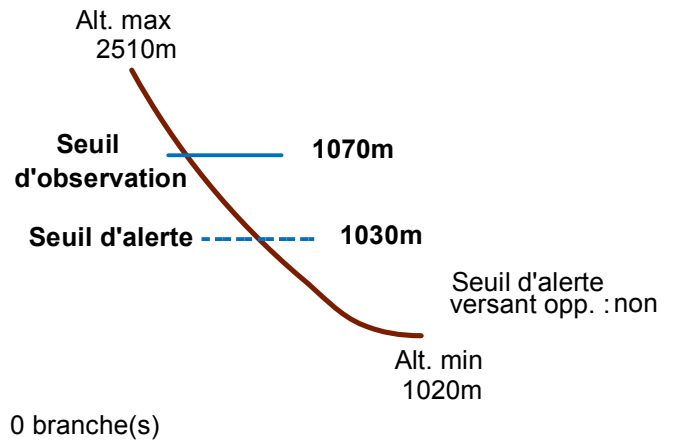

05182 VILLAR-LOUBIERE

n° 004

Nom : LA PISSE

Observation permanente

Remarques : Feuilles Epa/Clpa : BD62
 Seuil d'alerte : niveau "piste".