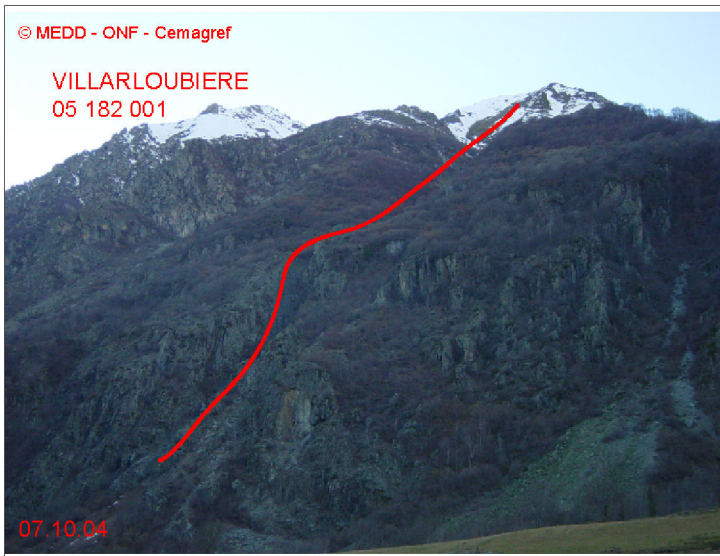

05182 VILLAR-LOUBIERE

n° 001

Nom : LA BARRIERE

Observation permanente

Remarques : Feuilles Epa/Clpa : BD62
 Seuil d'alerte : niveau "débordement".