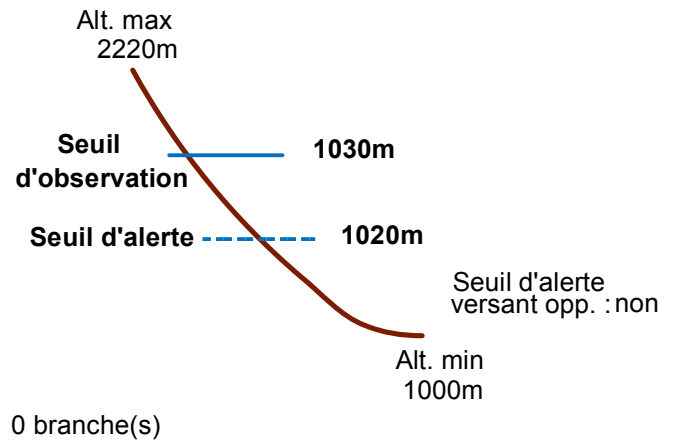

05182 VILLAR-LOUBIERE

n° 001

Nom : LA BARRIERE

Observation permanente

Remarques : Feuilles Epa/Clpa : BD62
 Seuil d'alerte : niveau "débordement".