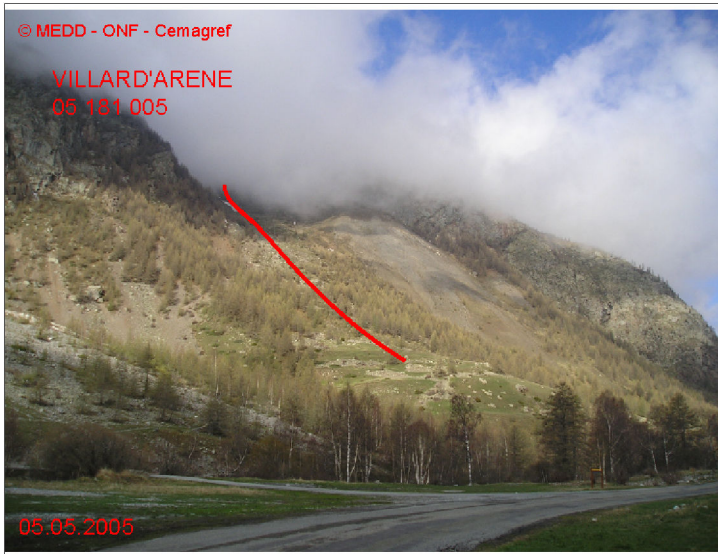

05181 VILLAR-D'ARENE

n° 005

Nom : AVALANCHE DE L'ANE

Observation permanente

Remarques : Feuilles Epa/CIpa : AZ64
 Seuil d'alerte : Romanche.