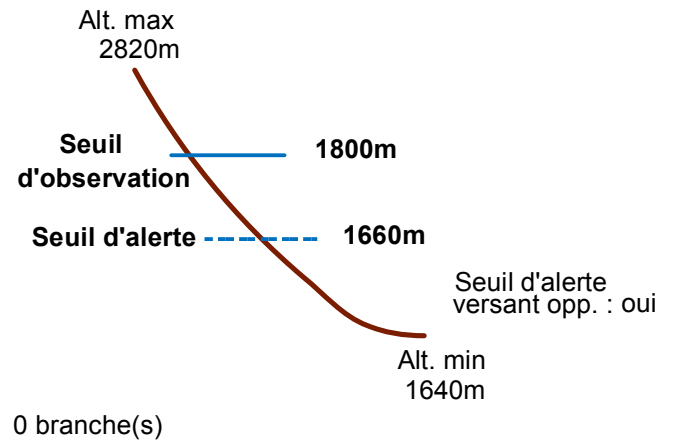

05181 VILLAR-D'ARENE

n° 005

Nom : AVALANCHE DE L'ANE

Observation permanente

Remarques : Feuilles Epa/CIpa : AZ64
 Seuil d'alerte : Romanche.