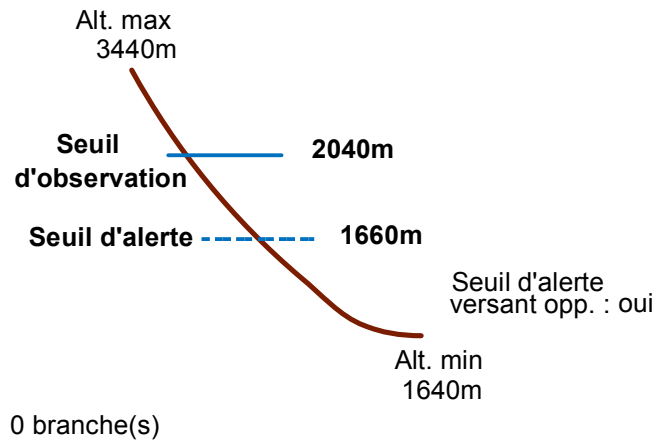

05181 VILLAR-D'ARENE

n° 004

Nom : AVALANCHE DE LA SEURE

Observation permanente

Remarques :

Feuilles Epa/CIpa : AZ64

Seuil d'observation : amont gorge. Seuil d'alerte au niveau de la route.