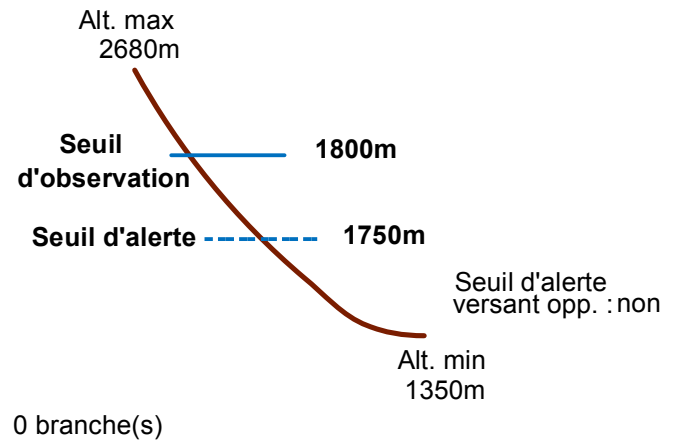

## n° 002

Nom : AVALANCHE DE RIF CROS

Observation intermittente

Remarques :

Feuilles Epa/Clpa : BC66