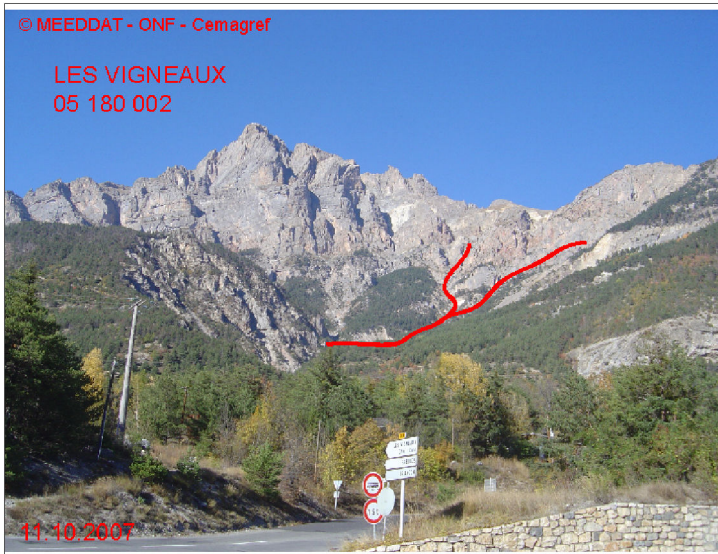

## n° 002

Nom : AVALANCHE DE RIF CROS

Observation intermittente

Remarques :

Feuilles Epa/Clpa : BC66