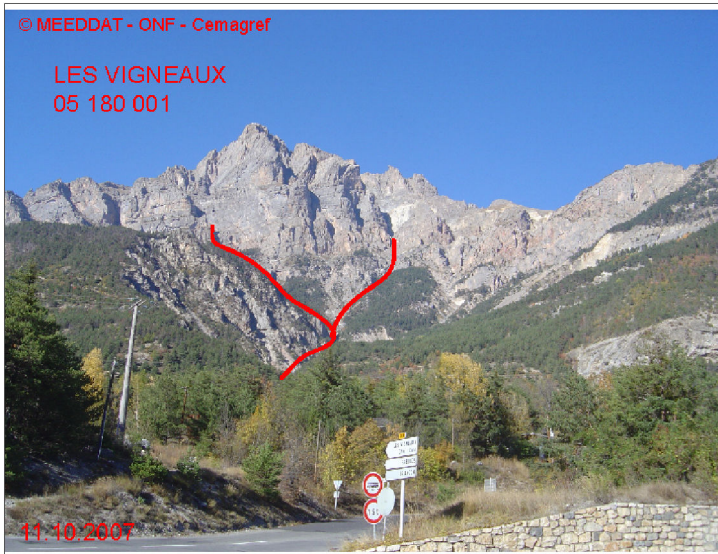

05180 VIGNEAUX

n° 001

Nom : AVALANCHE DE GRAND RIF

Observation intermittente

Remarques :

Feuilles Epa/Clpa : BC66