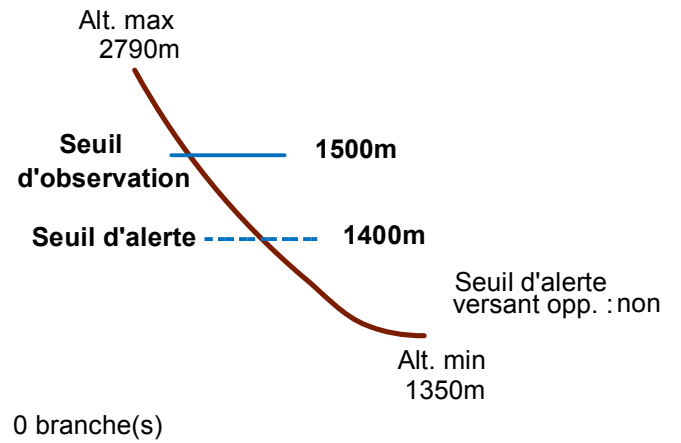

05180 VIGNEAUX

n° 001

Nom : AVALANCHE DE GRAND RIF

Observation intermittente

Remarques :

Feuilles Epa/Clpa : BC66