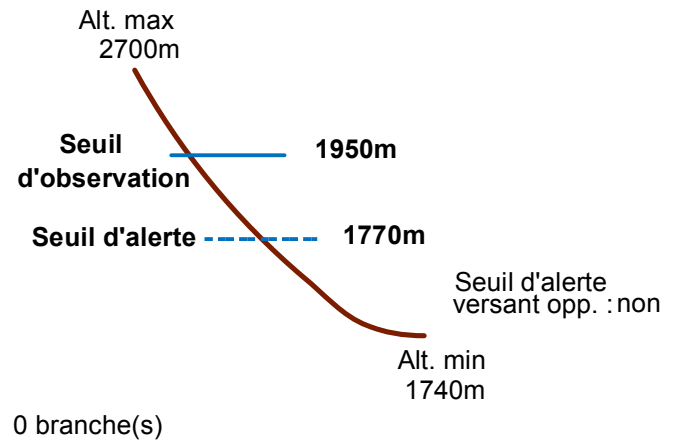

05177 VARS

n° 007

Nom : TORRENT DE LA GRANDE COMBE

Observation intermittente

Remarques : Feuilles Epa/Clpa : BG67
 Seuil d'observation : niveau "virage". Seuil d'alerte : niveau "refuge".