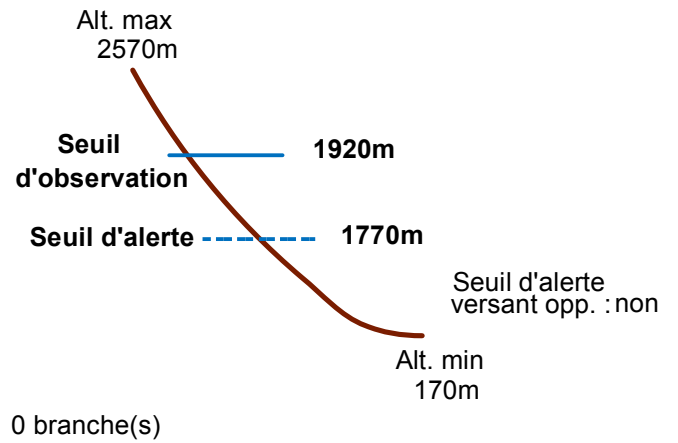

05177 VARS

n° 004

Nom : COMBE DE LA PESSE

Observation intermittente

Remarques : Feuilles Epa/Clpa : BG67
 Seuil d'observation : niveau "fourche". Seuil d'alerte : niveau "route".