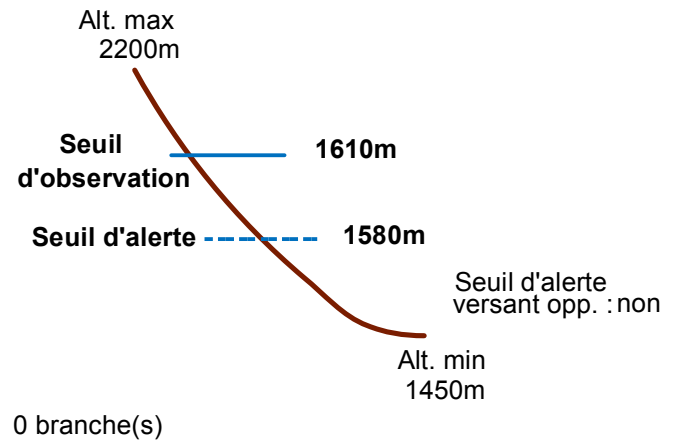

# 05177 VARS

n° 002

Nom : GRANDE CALANCHE

Observation intermittente

Remarques : Feuilles Epa/Clpa : BG67  
 Seuil d'observation : niveau "route". Seuil d'alerte : niveau "bas route".