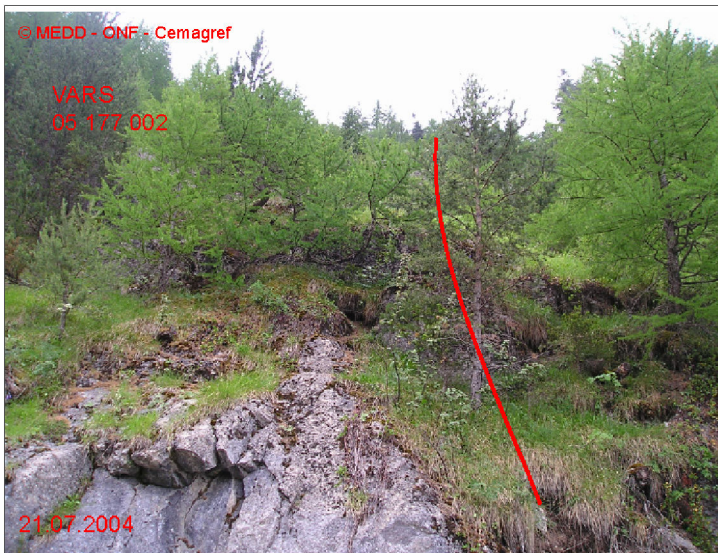

# 05177 VARS

n° 002

Nom : GRANDE CALANCHE

Observation intermittente

Remarques : Feuilles Epa/Clpa : BG67  
 Seuil d'observation : niveau "route". Seuil d'alerte : niveau "bas route".