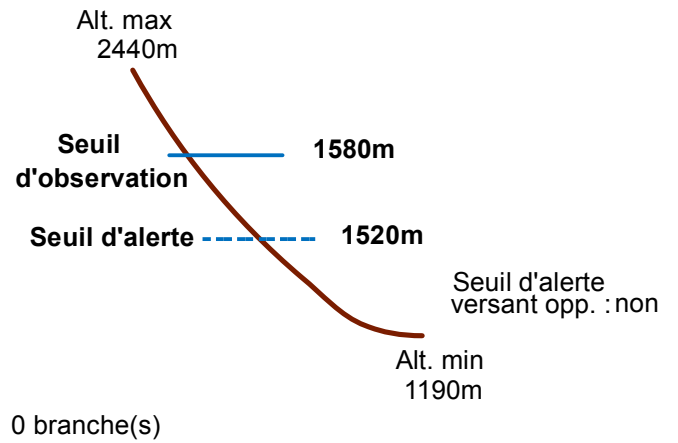

05175 VALLOUISE

n° 201

Nom : CROIX DU CHASTELET LA COMBE

Observation permanente

Remarques :

Feuilles Epa/Clpa : BC65