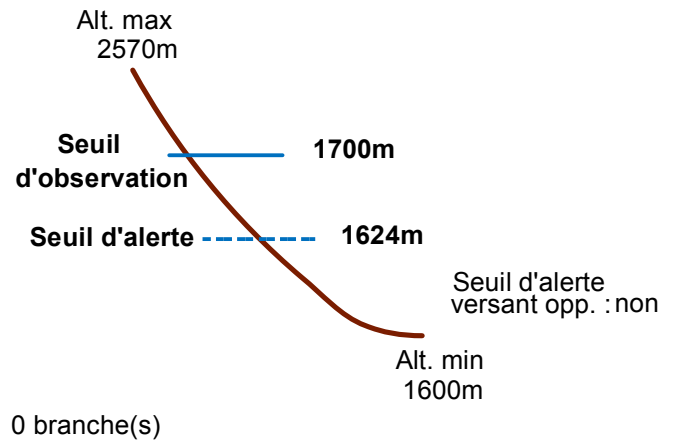

05175 VALLOUISE

n° 200

Nom : RASCROUSET GERPA

Observation intermittente

Remarques :

Feuilles Epa/CIpa : BC64 , BC65