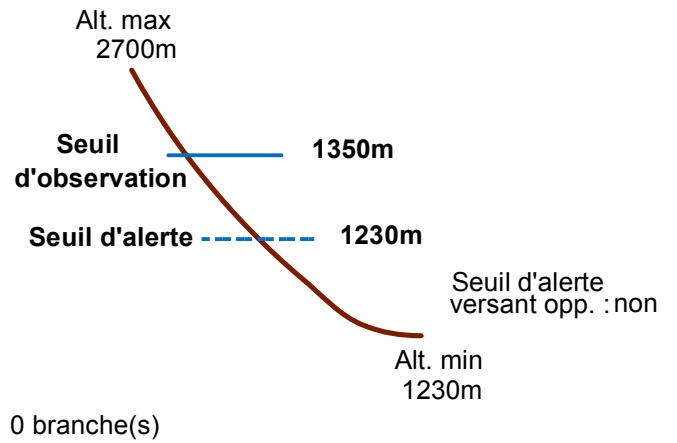

05175 VALLOUISE

n° 011

Nom : PONT DES PLACES + RAVIN DE BACHASSE

Observation permanente

Remarques :

Feuilles Epa/Clpa : BC65