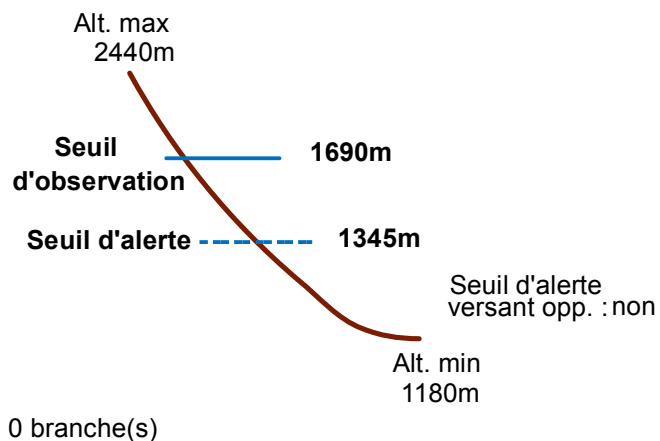

05175 VALLOUISE

n° 008

Nom : RIF DU BRAS (BEALMONT)

Observation permanente

Remarques :

Feuilles Epa/Clpa : BC65