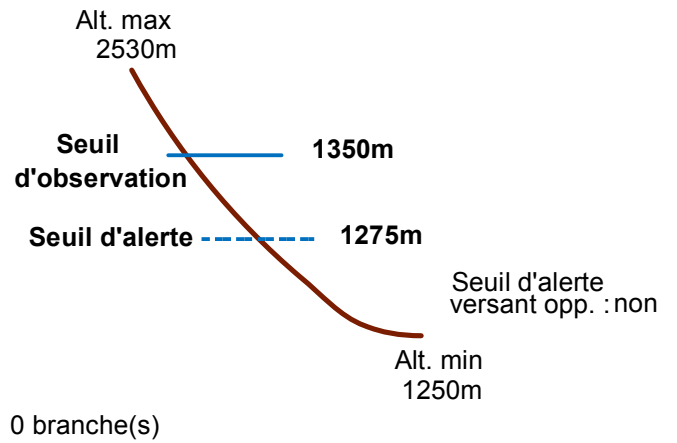

# 05175 VALLOUISE

n° 006

Nom : RAVIN DE CHABRIERE

Observation permanente

Remarques :

Feuilles Epa/CIpa : BC65 , BD65