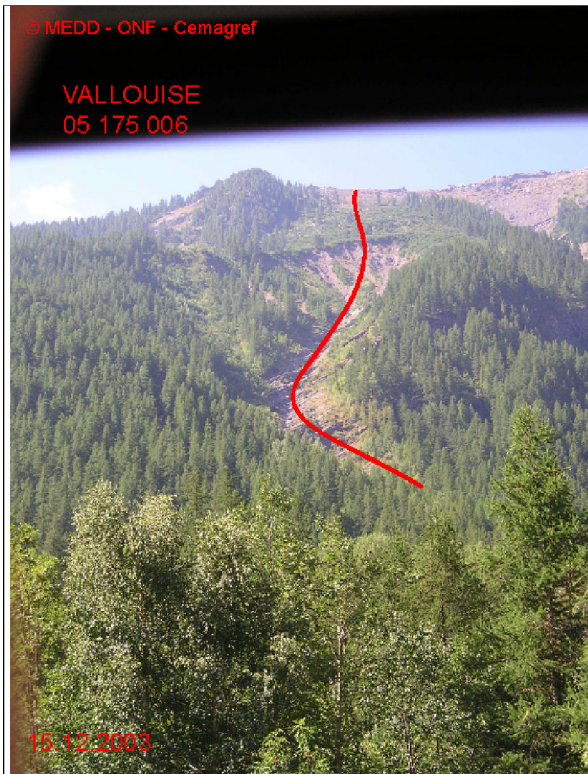

# 05175 VALLOUISE

n° 006

Nom : RAVIN DE CHABRIERE

Observation permanente

Remarques :

Feuilles Epa/CIpa : BC65 , BD65