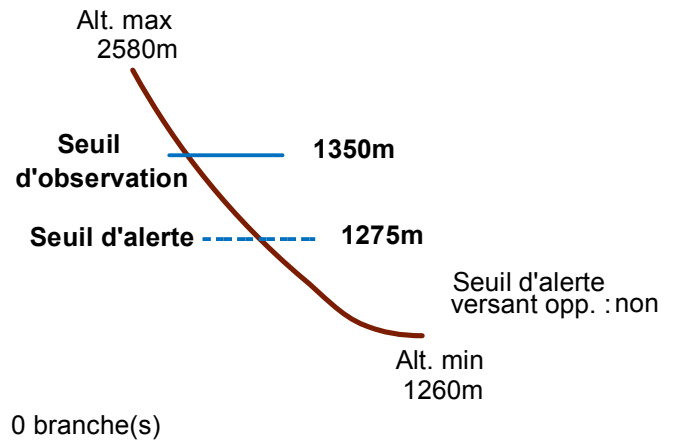

# 05175 VALLOUISE

n° 002

Nom : RIF DU BON

Observation permanente

Remarques :

Feuilles Epa/CIpa : BC65 , BD65