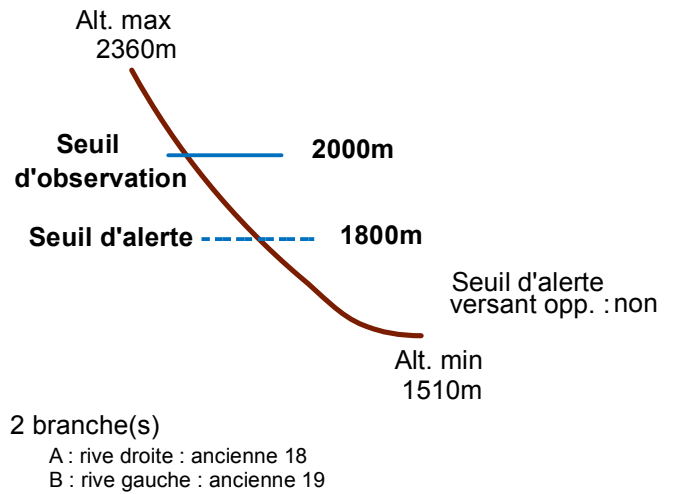

# 05174 VAL-DES-PRES

Nom : PRE LONG

n° 202

Observation intermittente

Remarques : Feuilles Epa/Clpa : BB67  
 Seuil d'observation .au niveau du regroupement des branches. Seuil d'alerte radier.