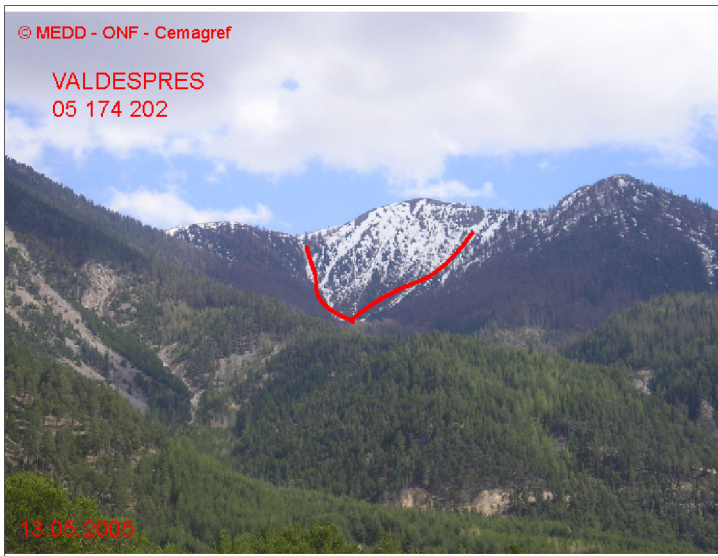

# 05174 VAL-DES-PRES

Nom : PRE LONG

n° 202

Observation intermittente

Remarques : Feuilles Epa/Clpa : BB67  
 Seuil d'observation .au niveau du regroupement des branches. Seuil d'alerte radier.