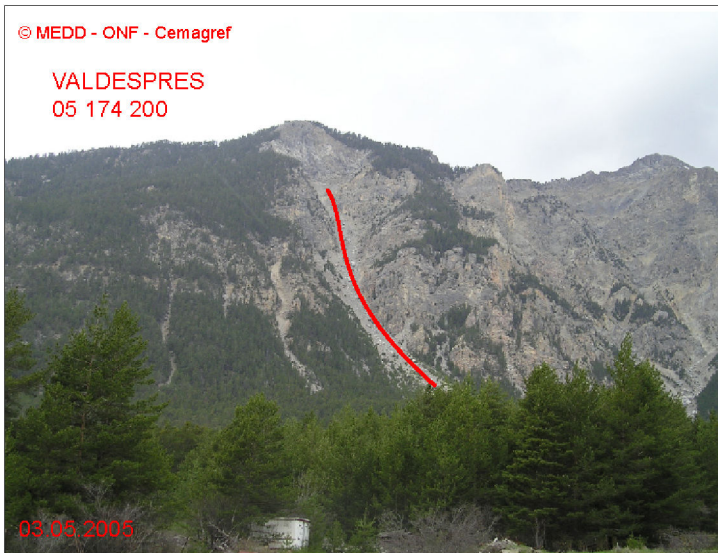

# 05174 VAL-DES-PRES

n° 200

Nom : PORTINGAT

Observation permanente

Remarques :

Feuilles Epa/Clpa : BB67

Seuil d'observation au niveau de la route forestière

Seuil d'alerte au niveau du Torrent de Malefosse