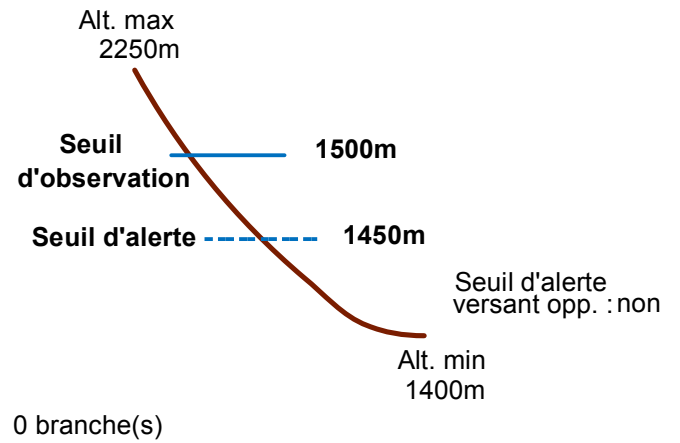

# 05174 VAL-DES-PRES

n° 200

Nom : PORTINGAT

Observation permanente

Remarques :

Feuilles Epa/Clpa : BB67

Seuil d'observation au niveau de la route forestière

Seuil d'alerte au niveau du Torrent de Malefosse