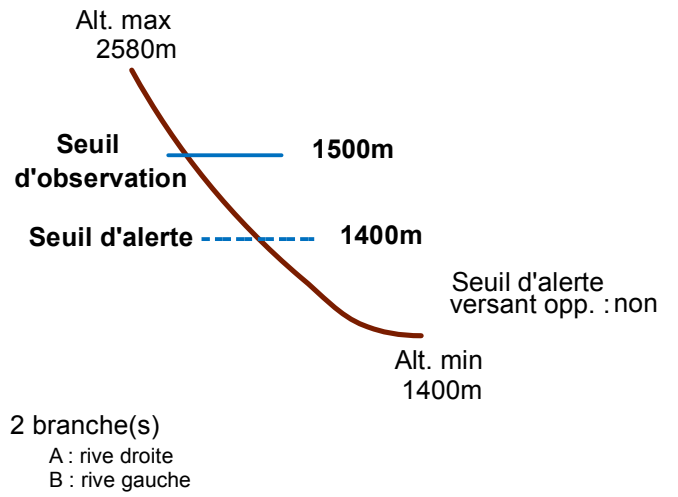

05174 VAL-DES-PRES

n° 027

Nom : LES ENFERS

Observation permanente

Remarques : Seuil d'alerte au niveau de la route

Feuilles Epa/Clpa : BA67