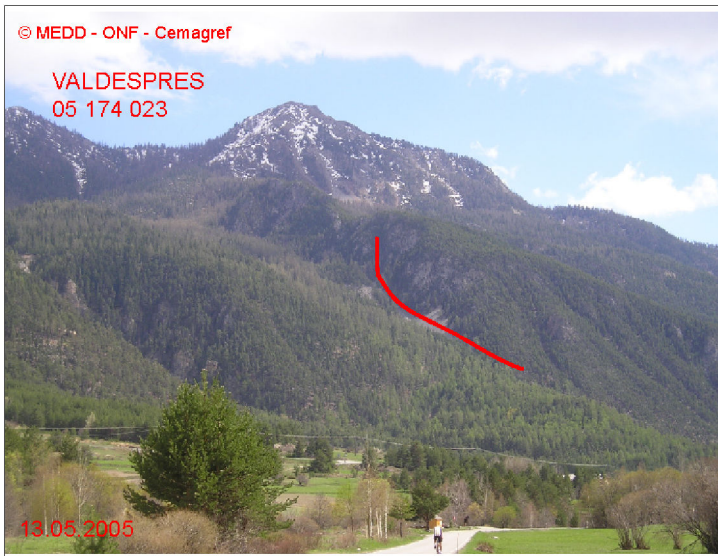

05174 VAL-DES-PRES

Nom : SERRE DES AZOUZES

n° 023

Observation permanente

Remarques : Feuilles Epa/Clpa : BB67
 Seuil d'alerte : aval piste.