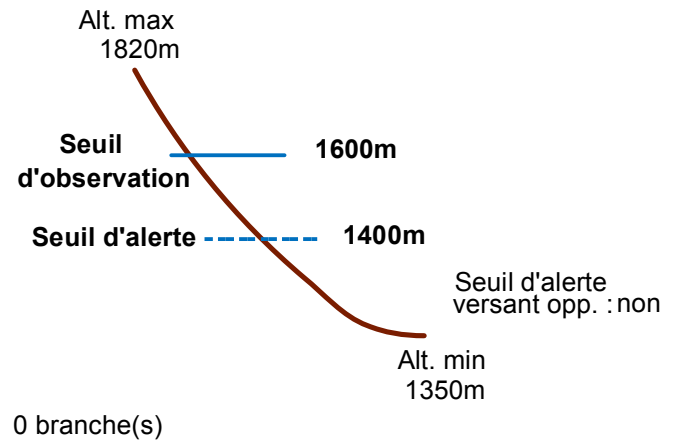

05174 VAL-DES-PRES

Nom : SERRE DES AZOUZES

n° 023

Observation permanente

Remarques : Feuilles Epa/Clpa : BB67
 Seuil d'alerte : aval piste.