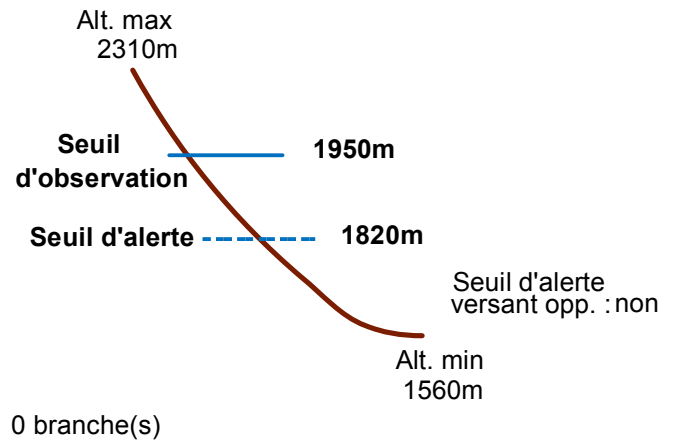

# 05174 VAL-DES-PRES

Nom : COMBE BELLE

n° 020

Observation intermittente

Remarques : Feuilles Epa/Clpa : BB67  
 Seuil d'observation au niveau de la traine  
 Seuil d'alerte au niveau de la piste