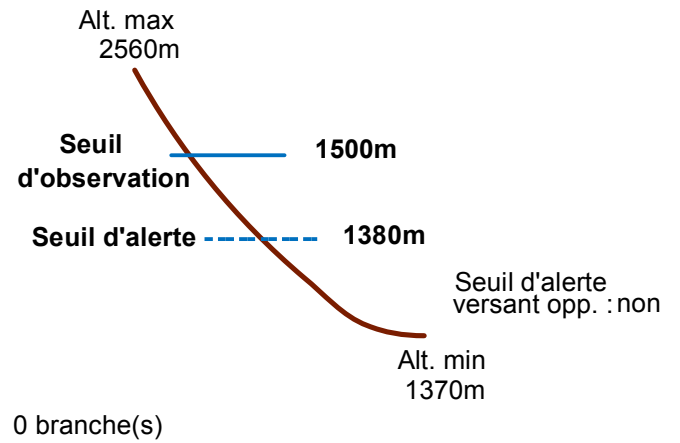

05174 VAL-DES-PRES

Nom : CRATOUIE

n° 014

Observation permanente

Remarques :

Feuilles Epa/Clpa : BA67

Seuil d'observation : rupture de pente
Seuil d'alerte au niveau de la route