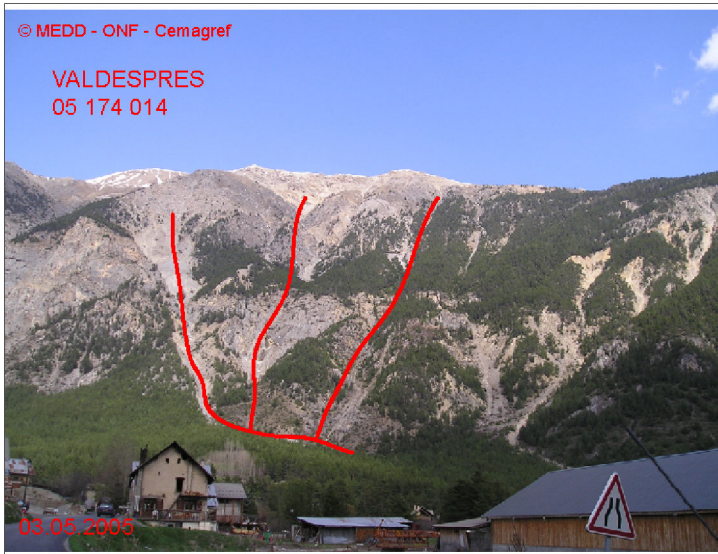

05174 VAL-DES-PRES

Nom : CRATOUIE

n° 014

Observation permanente

Remarques :

Feuilles Epa/Clpa : BA67

Seuil d'observation : rupture de pente
Seuil d'alerte au niveau de la route