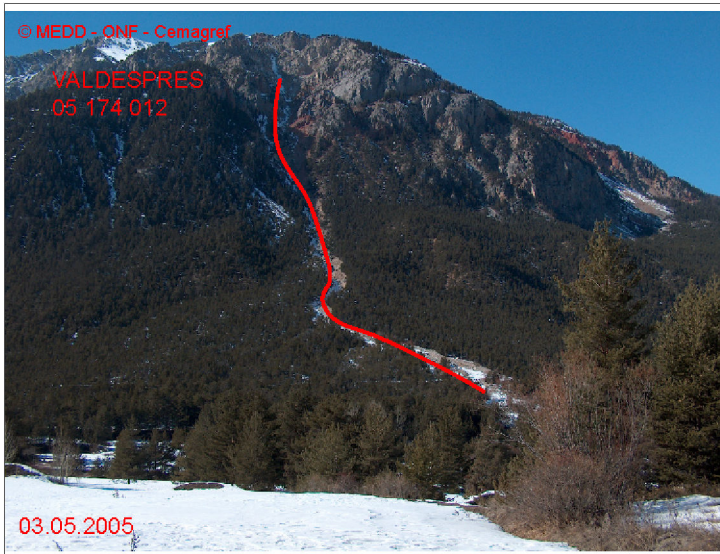

05174 VAL-DES-PRES

n° 012

Nom : LE PALIER

Observation permanente

Remarques :

Feuilles Epa/Clpa : BB67

Seuil d'observation : rupture de pente
Seuil d'alerte piste de ski de fond