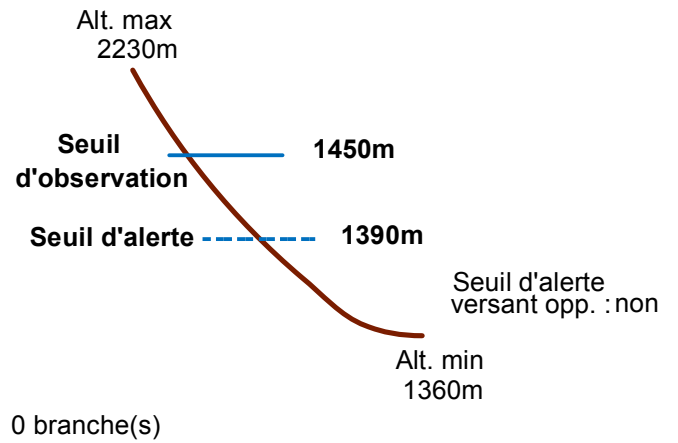

05174 VAL-DES-PRES

n° 012

Nom : LE PALIER

Observation permanente

Remarques :

Feuilles Epa/Clpa : BB67

Seuil d'observation : rupture de pente
Seuil d'alerte piste de ski de fond