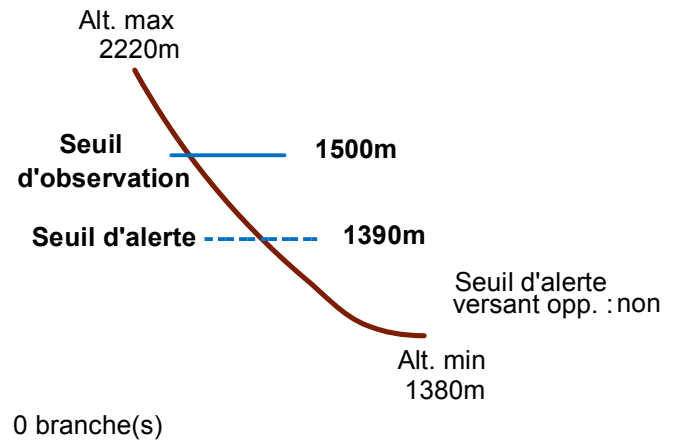

05174 VAL-DES-PRES

Nom : LA GRANDE PINEE

n° 009

Observation permanente

Remarques : Feuilles Epa/CIpa : BA67
 Seuil d'alerte au niveau de la rivière.