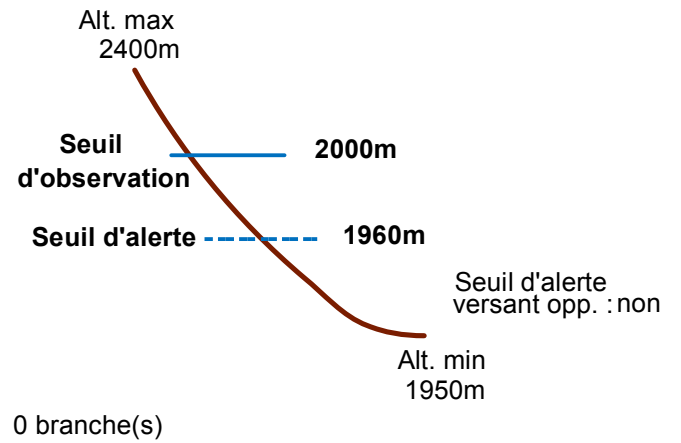

05174 VAL-DES-PRES

Nom : GRANON

n° 001

Observation intermittente

Remarques :

Feuilles Epa/Clpa : BA66

Seuil d'observation au niveau de la rupture de pente

Seuil d'alerte au niveau de la piste