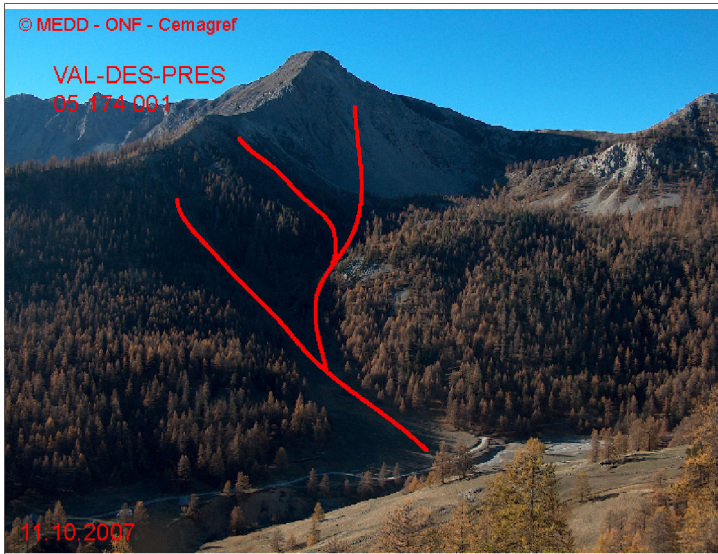

05174 VAL-DES-PRES

Nom : GRANON

n° 001

Observation intermittente

Remarques :

Feuilles Epa/Clpa : BA66

Seuil d'observation au niveau de la rupture de pente

Seuil d'alerte au niveau de la piste