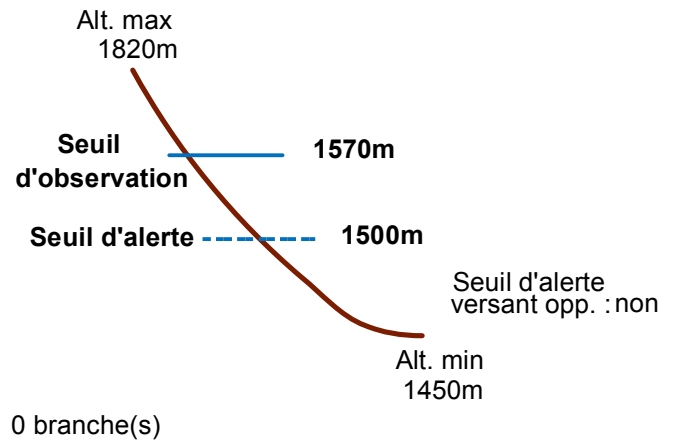

05161 SALLE LES ALPES

n° 005

Nom : BAN DU BEZ

Observation permanente

Remarques : Feuilles Epa/CIpa : BA66
 Seuil d'observation : 50m amont route. Seuil d'alerte : aval, piste de ski.