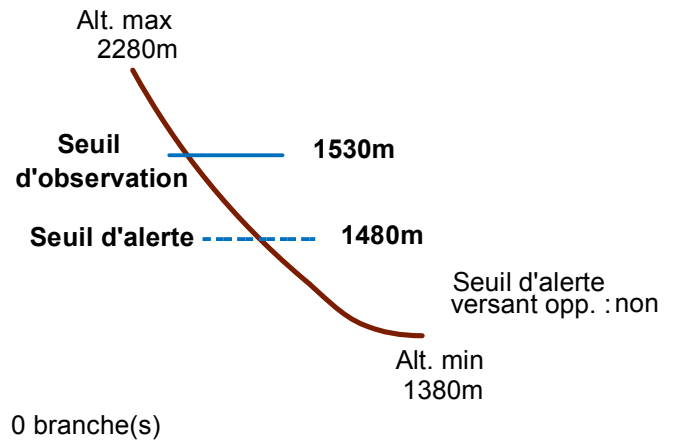

# 05161 SALLE LES ALPES

Nom : ECOLE D'ESCALADE

n° 001

Observation permanente

Remarques :

Feuilles Epa/CIpa : BA66 , BB66

Seuil d'observation 50m amont route  
Seuil d'alerte au niveau de la route