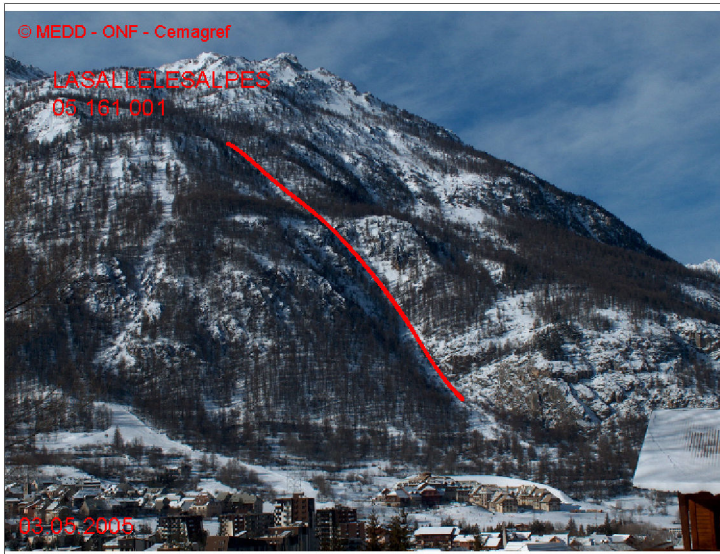

# 05161 SALLE LES ALPES

Nom : ECOLE D'ESCALADE

n° 001

Observation permanente

Remarques :

Feuilles Epa/CIpa : BA66 , BB66

Seuil d'observation 50m amont route  
Seuil d'alerte au niveau de la route