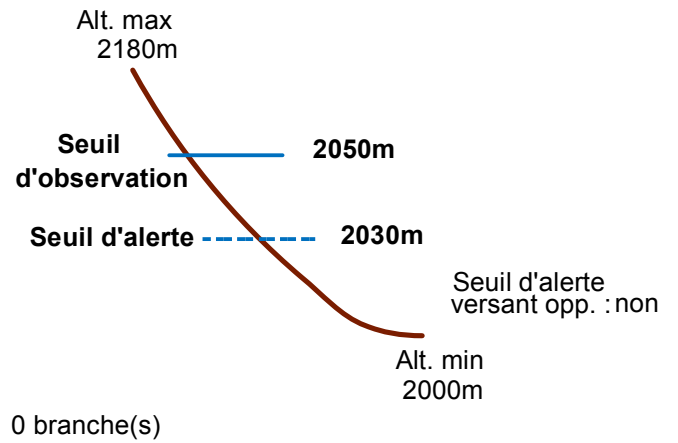

05157 SAINT-VERAN

n° 200

Nom : LE VILLARD

Observation permanente

Remarques : Feuilles Epa/CIpa : BF69
 Seuil d'observation : rocher 30m au dessus chalet. Seuil d'alerte : chalet rive gauche.