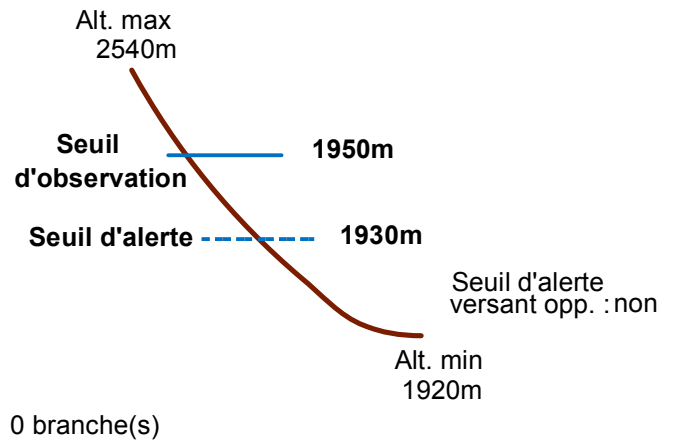

05157 SAINT-VERAN

Nom : PIC DE CASCAVELIER

n° 021

Observation permanente

Remarques : Feuilles Epa/Clpa : BF69
 Seuil d'observation : niveau "piste". Seuil alerte = torrent