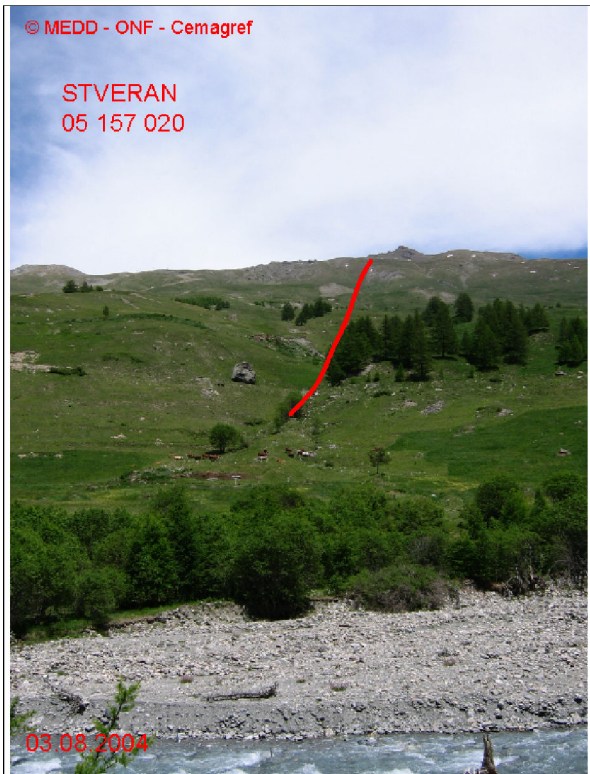

05157 SAINT-VERAN

n° 020

Nom : RIF DU COIN

Observation permanente

Remarques : Feuilles Epa/CIpa : BF69
 Seuil d'observation : niveau "canal". Seuil d'alerte : niveau "route".