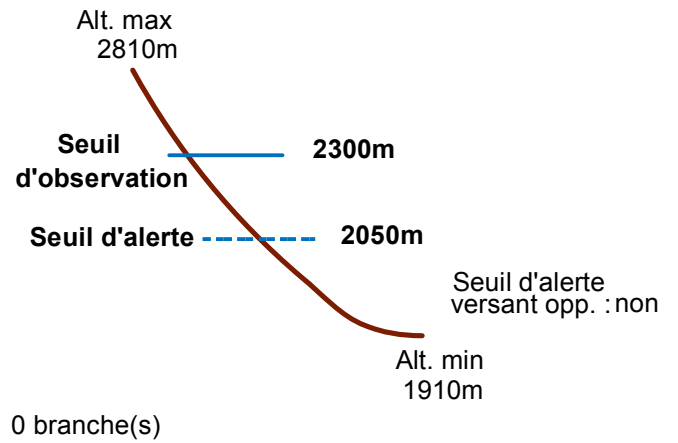

05157 SAINT-VERAN

n° 020

Nom : RIF DU COIN

Observation permanente

Remarques : Feuilles Epa/CIpa : BF69
 Seuil d'observation : niveau "canal". Seuil d'alerte : niveau "route".