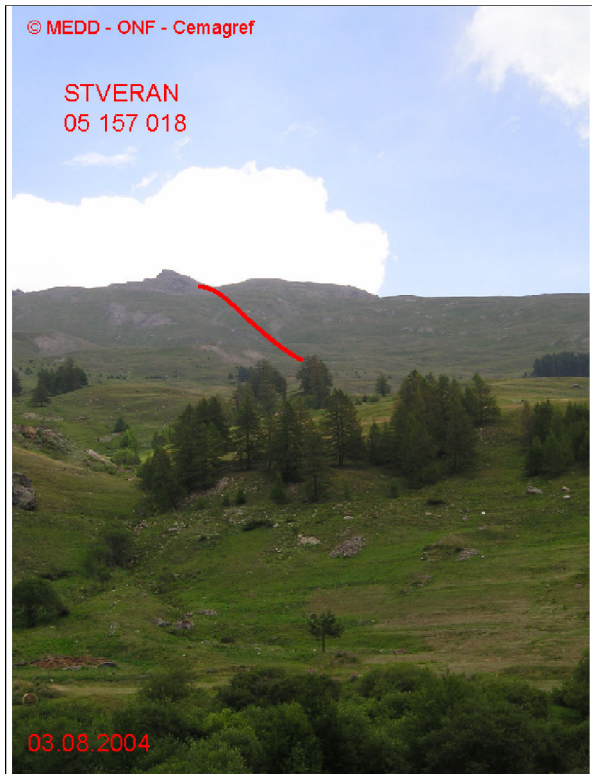

05157 SAINT-VERAN

n° 018

Nom : PIC DE CHÂTEAU RENARD

Observation intermittente

Remarques : Feuilles Epa/Clpa : BF69
 Seuil d'observation : niveau "canal". Seuil d'alerte : niveau "CLPA".