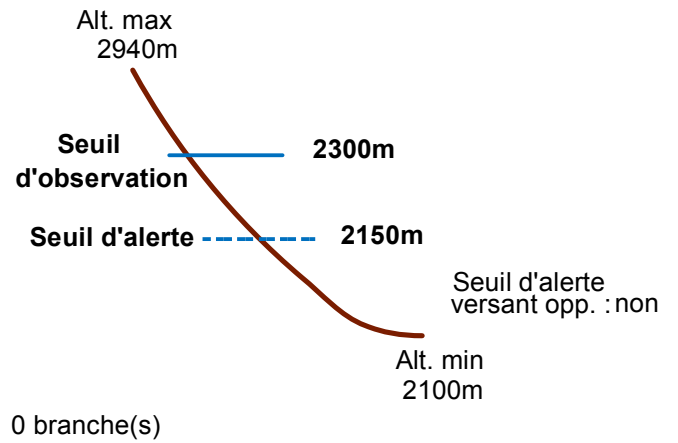

05157 SAINT-VERAN

n° 018

Nom : PIC DE CHÂTEAU RENARD

Observation intermittente

Remarques : Feuilles Epa/Clpa : BF69
 Seuil d'observation : niveau "canal". Seuil d'alerte : niveau "CLPA".