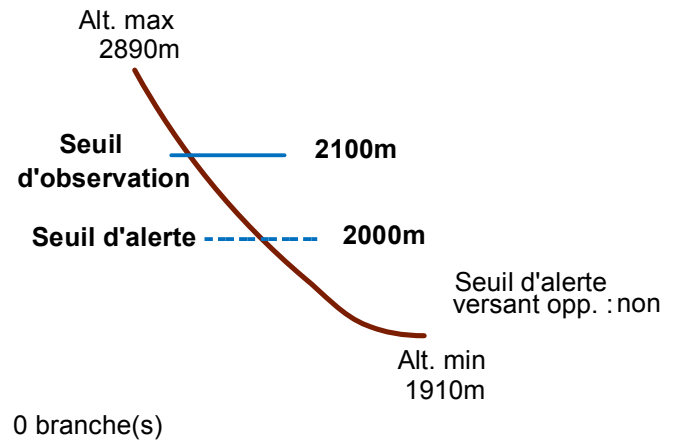

05157 SAINT-VERAN

n° 014

Nom : RIF DU CHATELARD

Observation intermittente

Remarques : Feuilles Epa/Clpa : BF68 , BF69
 Seuil d'observation : niveau "regroupement sites 14 et 15".