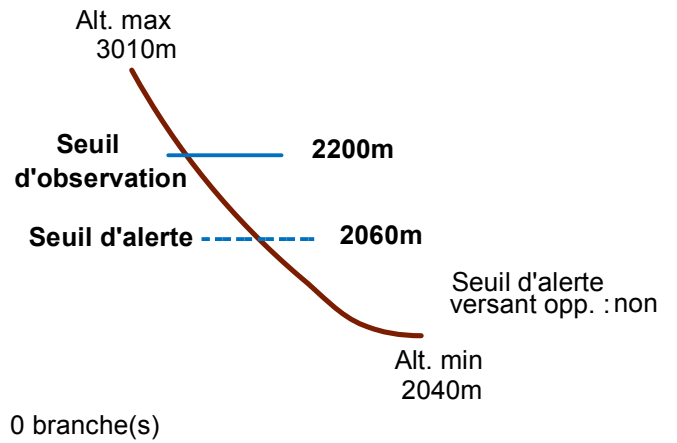

05157 SAINT-VERAN

n° 009

Nom : L'ABERT-UBERT

Observation intermittente

Remarques : Feuilles Epa/Clpa : BF69
 Seuil d'alerte : niveau "piste".