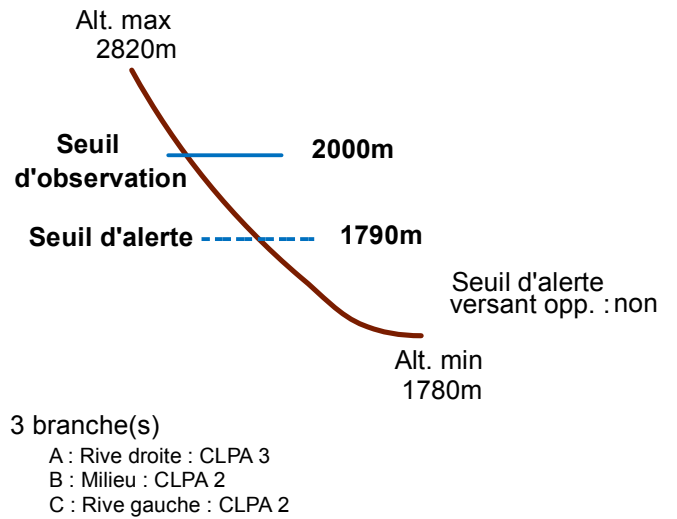

# 05157 SAINT-VERAN

n° 007

Nom : RAVIN DE BEAUDRIC

Observation permanente

Remarques : Feuilles Epa/Clpa : BF68  
 Seuil d'alerte : niveau "piste ski de fond."