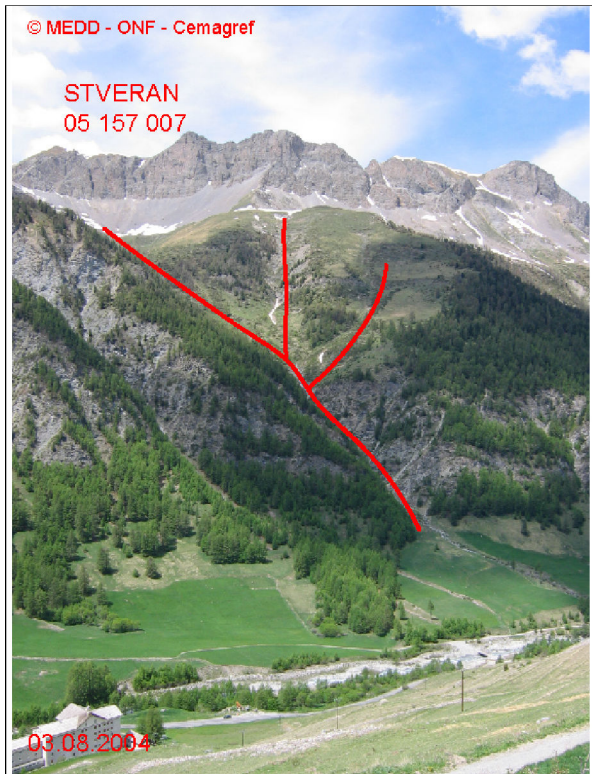

# 05157 SAINT-VERAN

n° 007

Nom : RAVIN DE BEAUDRIC

Observation permanente

Remarques : Feuilles Epa/Clpa : BF68  
 Seuil d'alerte : niveau "piste ski de fond."