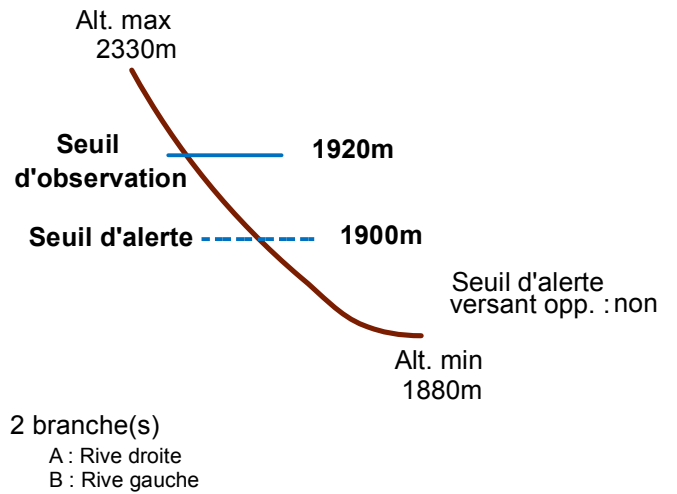

# 05157 SAINT-VERAN

n° 005

Nom : CRETE DE CURLET

Observation permanente

Remarques : Feuilles Epa/CIpa : BF69  
 Seuil d'observation : niveau "piste de fond".