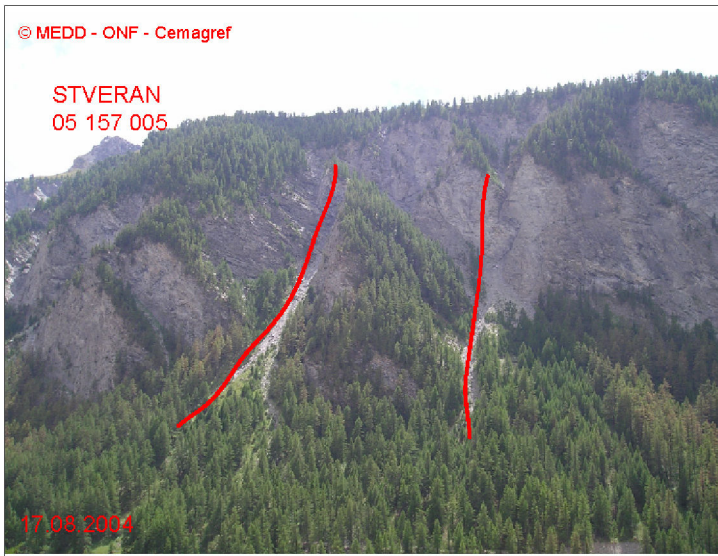

# 05157 SAINT-VERAN

n° 005

Nom : CRETE DE CURLET

Observation permanente

Remarques : Feuilles Epa/CIpa : BF69  
 Seuil d'observation : niveau "piste de fond".